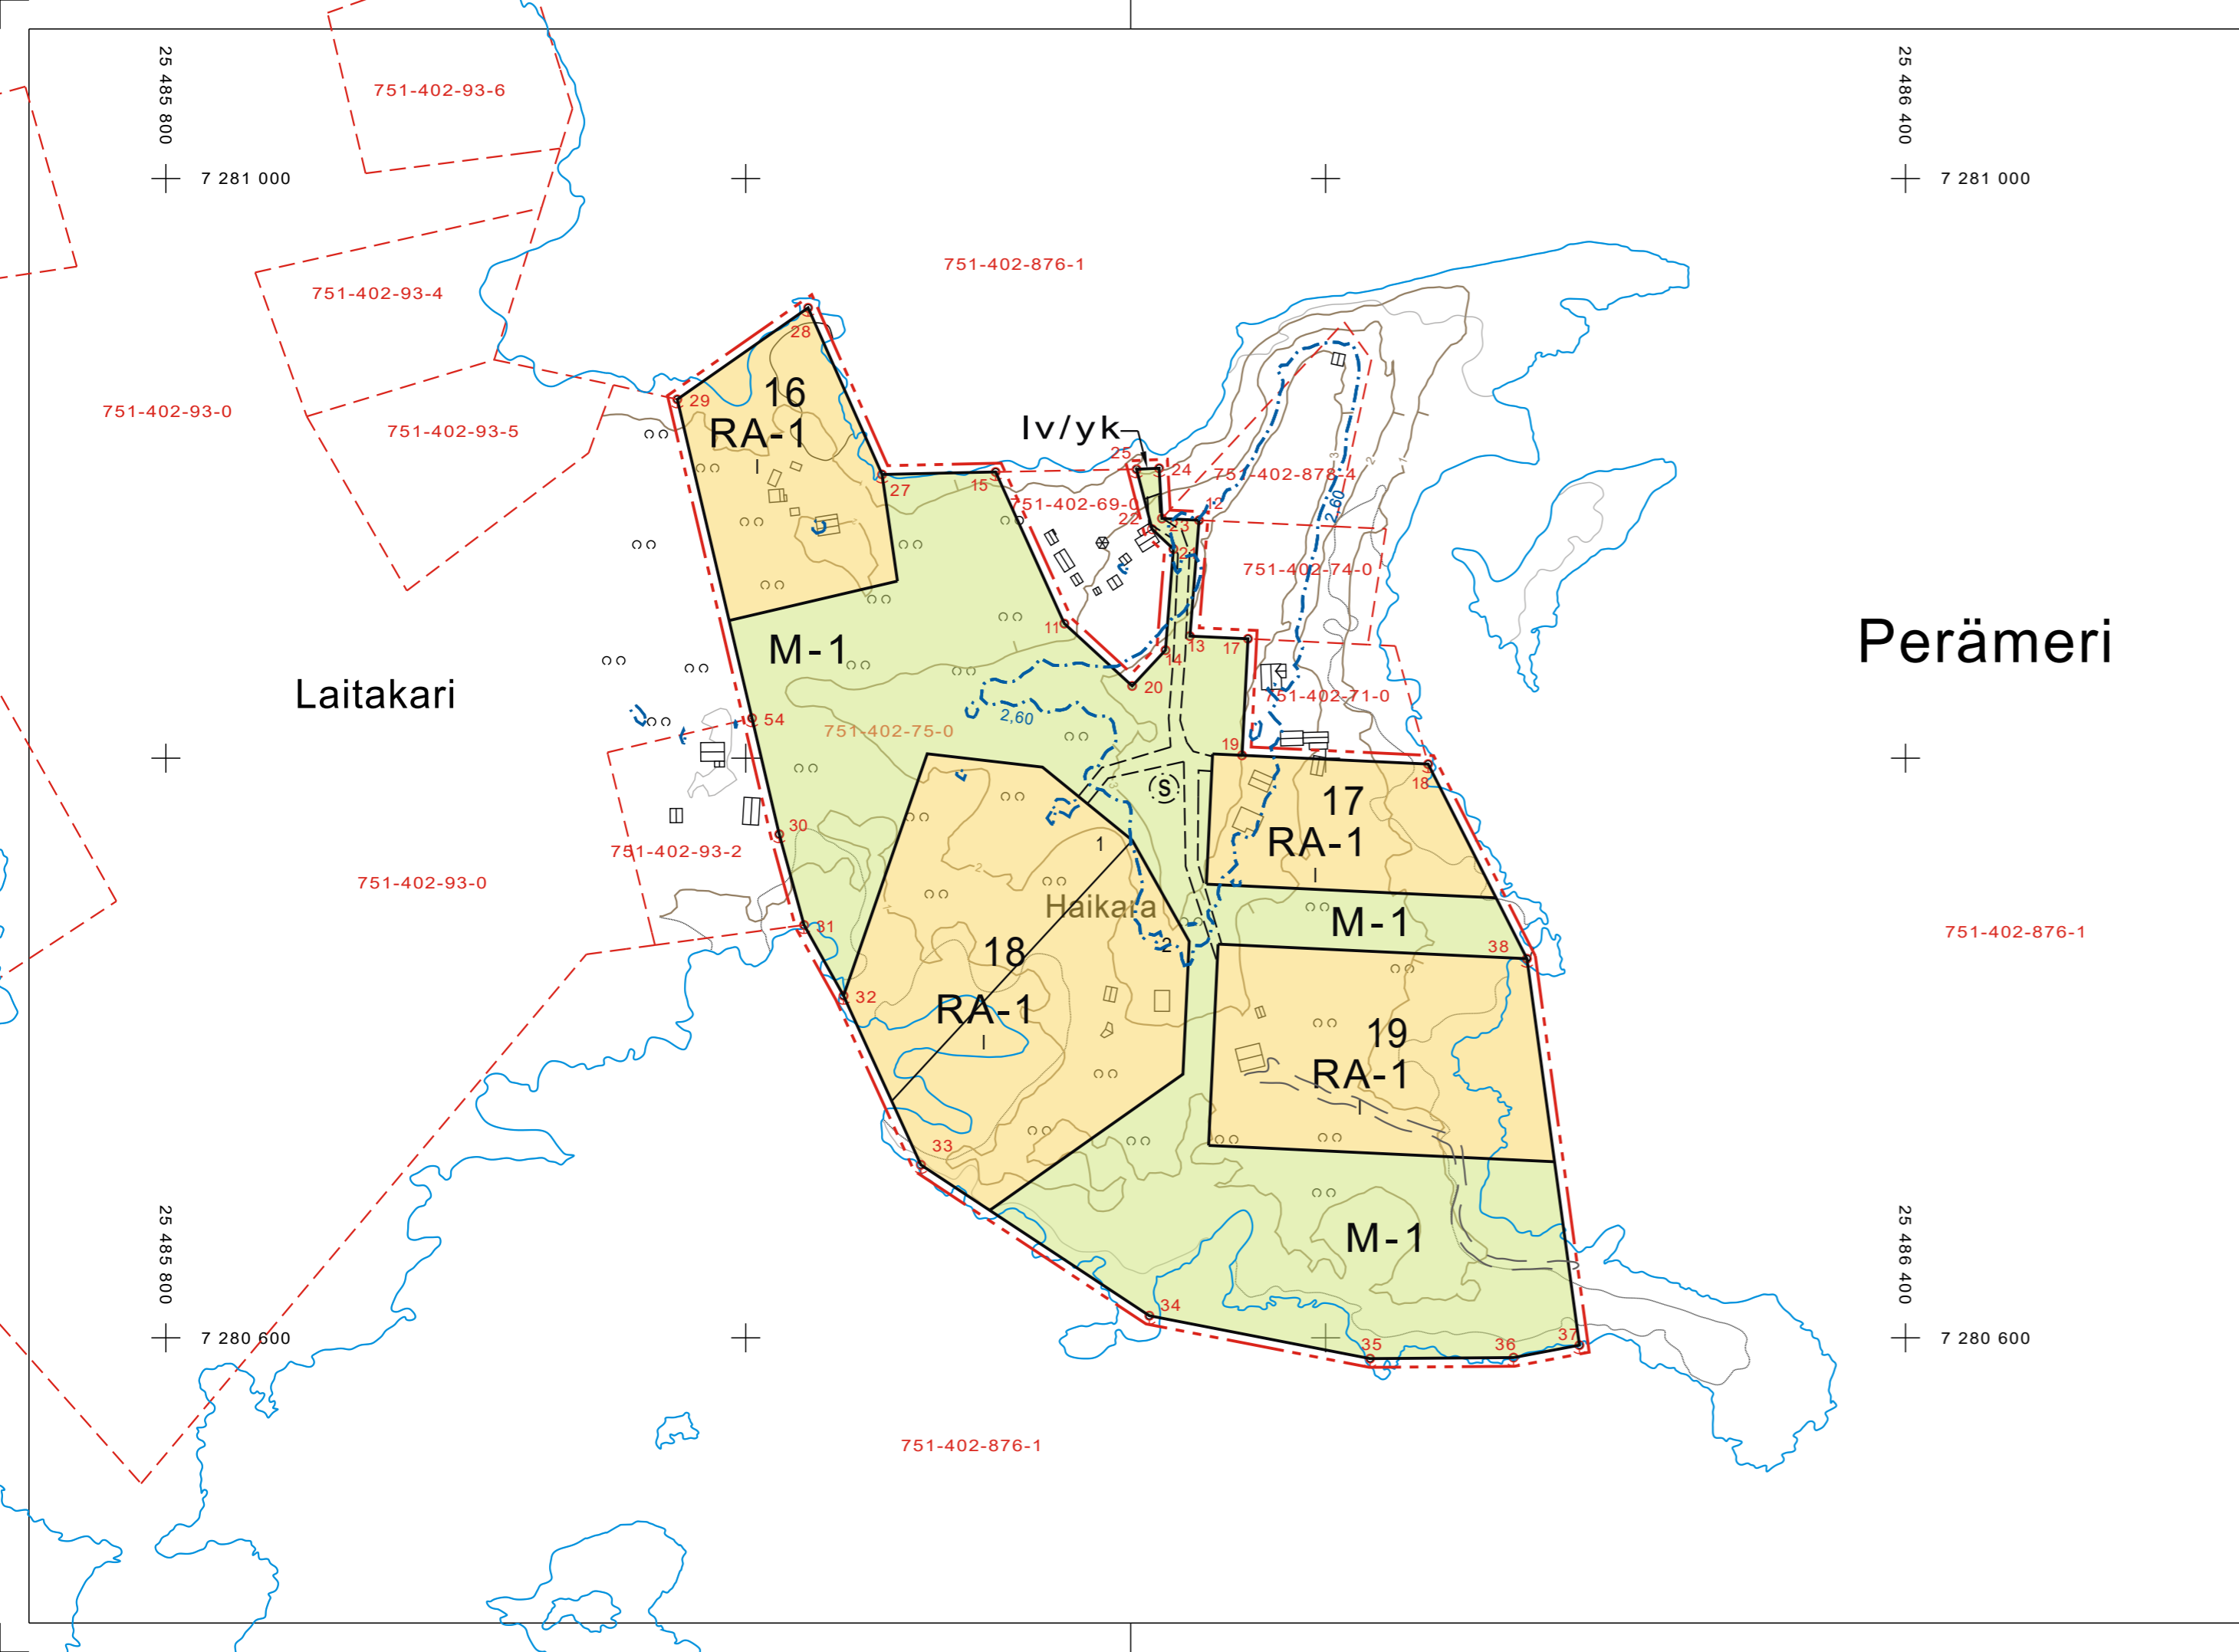

SIMON KUNTA

PAANUNIEMEN RANTA-ASEMAKAAVA 1:2000, KARTTAOSA 2/2

RANTA-ASEMAKAAVA KOSKEE PAANUNIEMEN 751-402-75-0 KIINTEISTÖÄ.

RANTA-ASEMAKAAVALLA MUODOSTUVAT KORTTELIT 1-19 SEKÄ NIIHIN LIITTYVÄT
MAA- JA METSÄTALOUSALUEET.

KAVAEHDOTUS NÄHTÄVILLÄ MRA 27 § MUKAISESTI 202

TÄMÄ RANTA-ASEMAKAAVAKARTTA SELOSTUKSINEEN ON SIMON
KUNNANVALTUUSTON PÄÄTÖKSEN ... 202 .. § ... MUKAINEN

TODISTAA

Perämeri