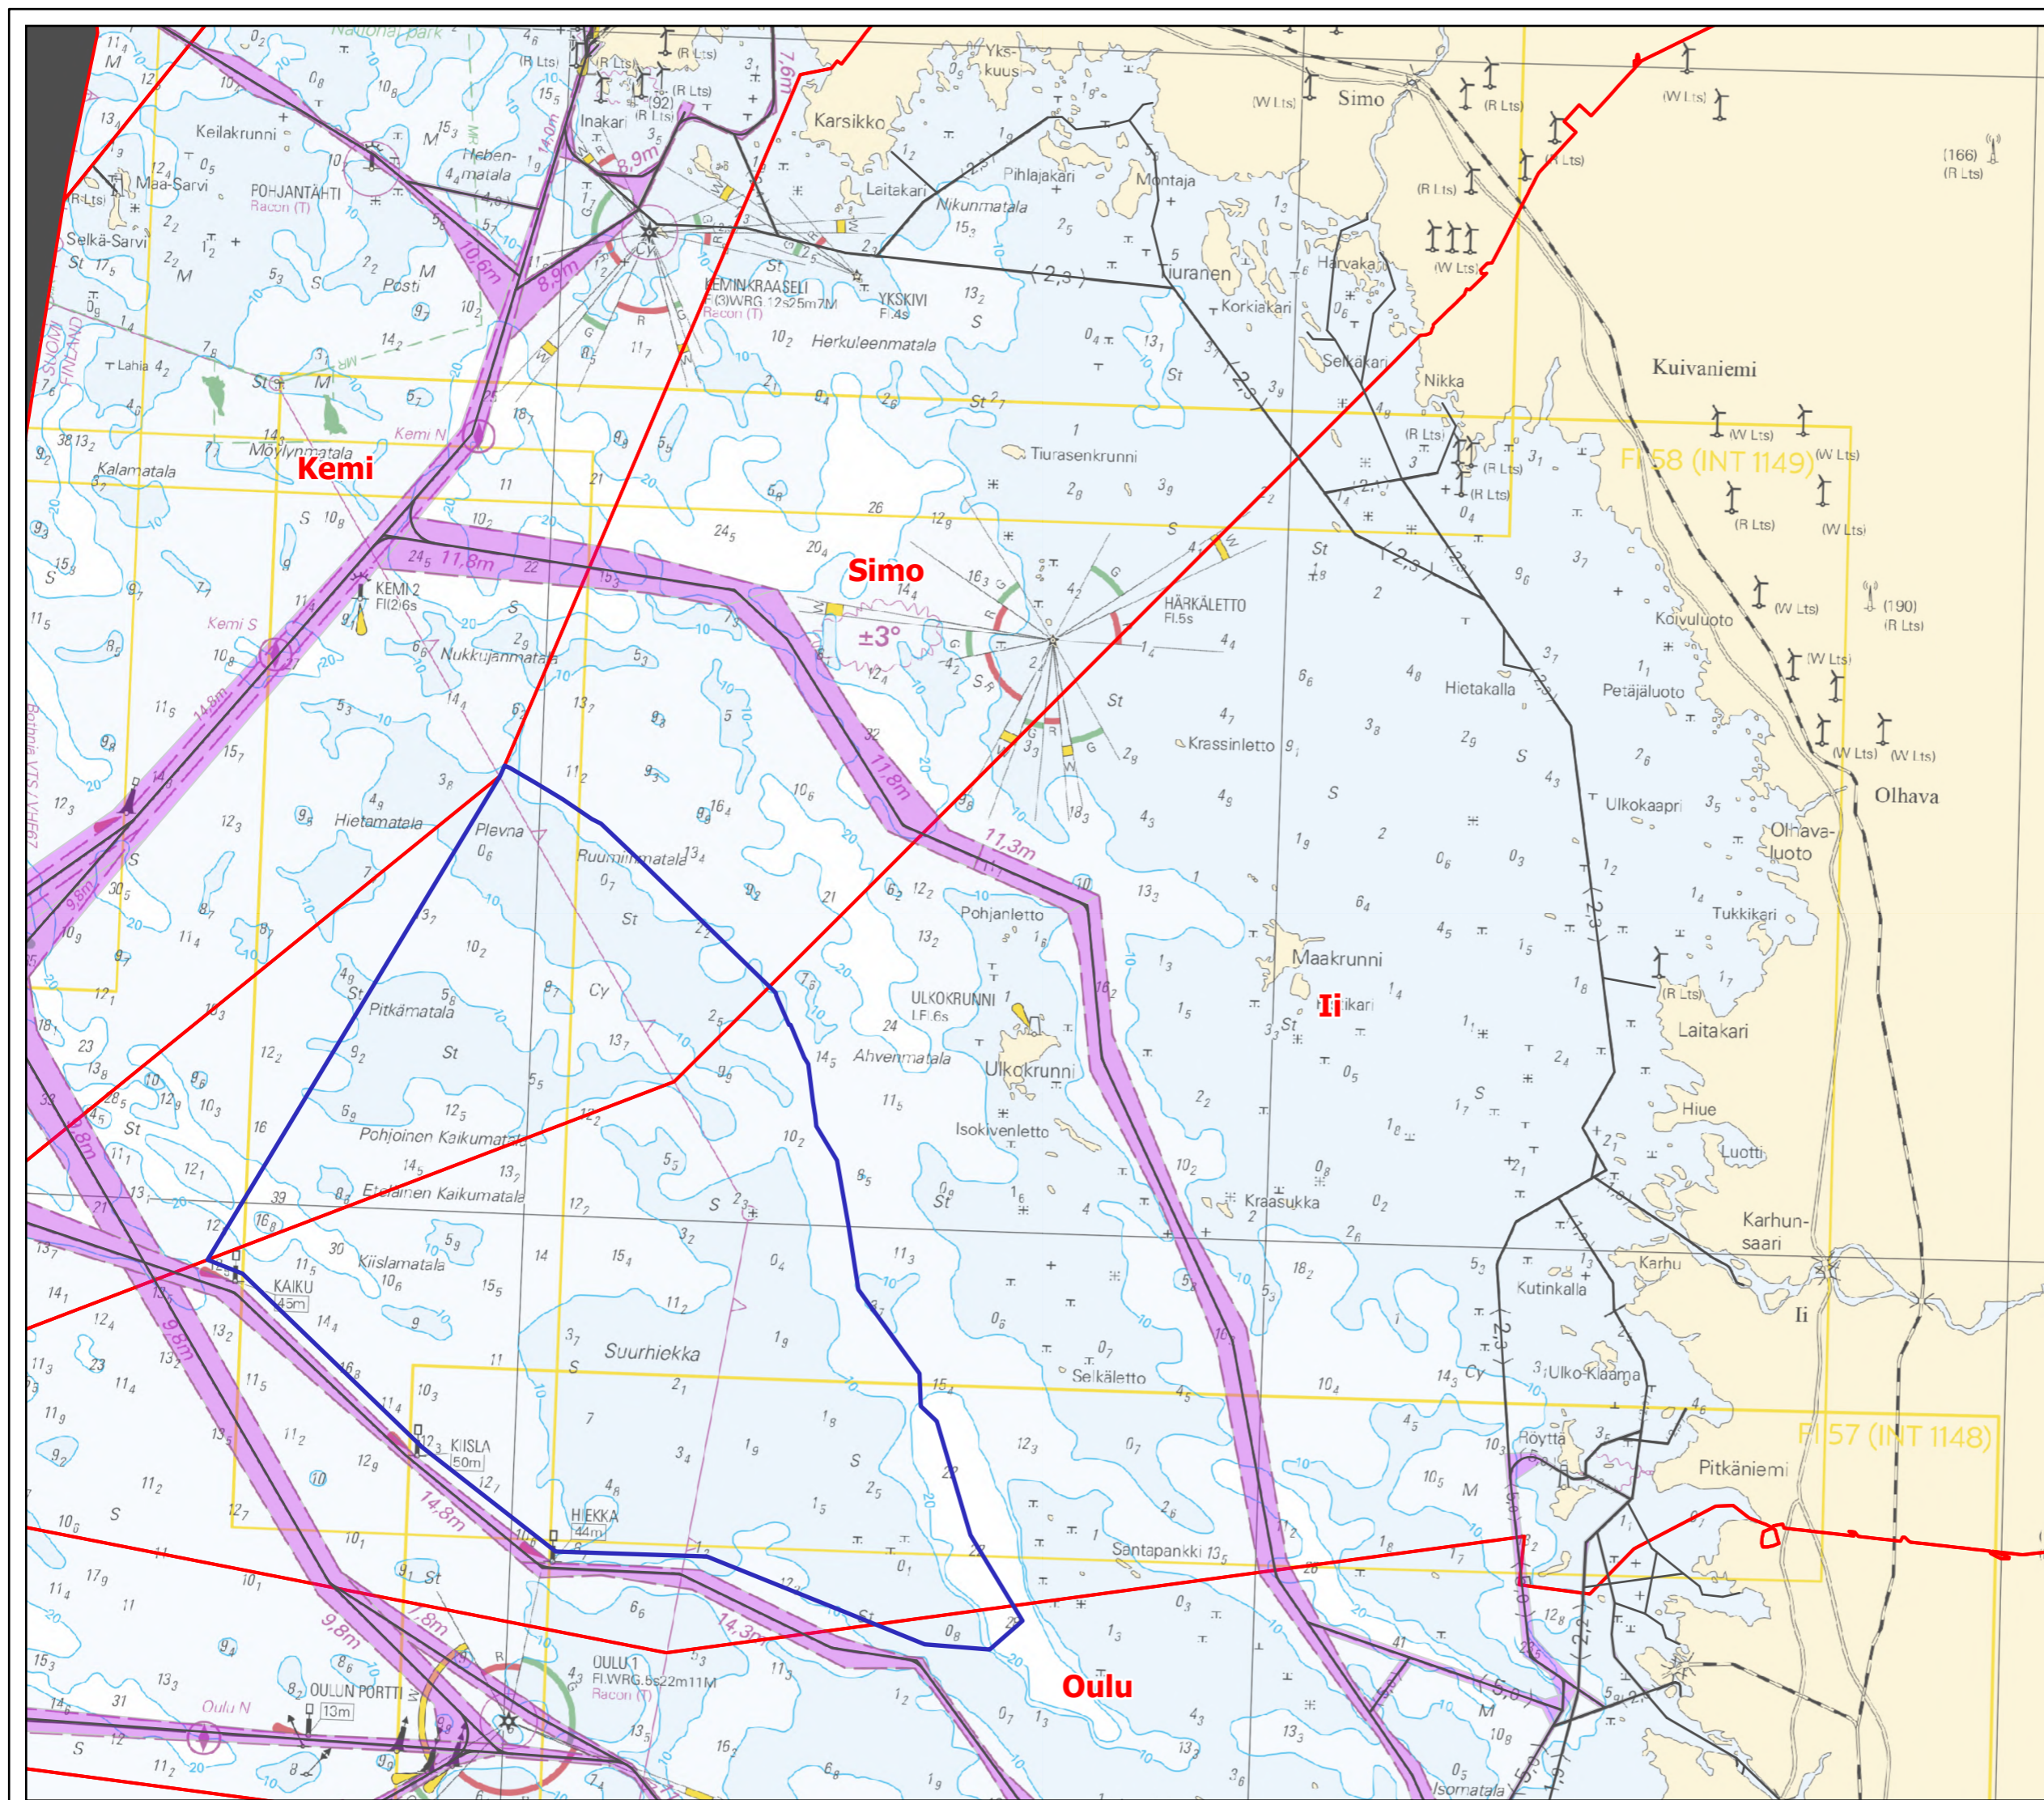

Pooki - tuulipuistoalue

Legend

-  Pooki - meritulipuisto
-  Navigointilinja
-  Laivaväylä
-  Kuntaraja

© Traficom / MML

Project: Pooki
Date: 6.6.2024
Prepared: A Miettinen
Rev.: